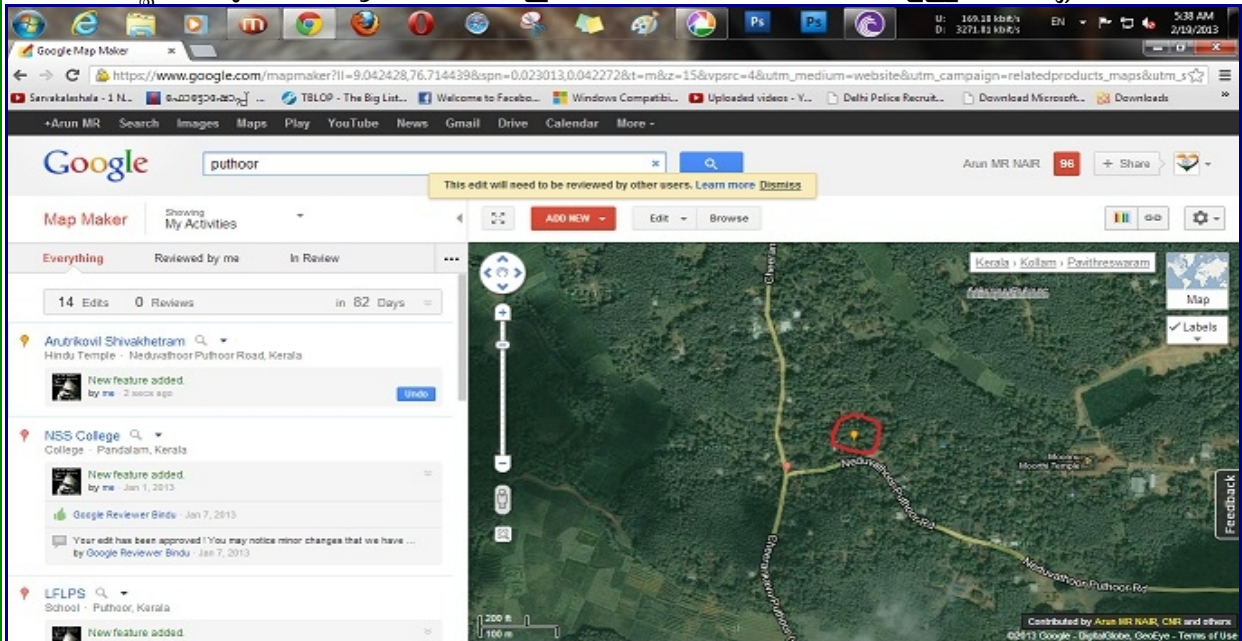

തുടർന്നു മാപ്പ് സാറ്റലൈറ്റ് വ്യ ആക്കൂ ..

തുടർന്നു ആഡ് ന്യൂ എന്നത് അമർത്തുക

അവിടെ കാണുന്ന ആഡ് എ പ്ലേസ് അമർത്തുക

അപ്പോൾ ഇത് പോലെ ചുവന്ന ഒരു പ്ലേസ് ഐകൺ കാണാൻ കഴിയും ഇനി ഏത് സ്ഥലം ആണ് ചേർക്കൻ പോകുന്നത് ആ സ്ഥലത്തു മൌസ് ഉപയോഗിച്ച് icon ഡ്രഗ് ചെയ്തുകൊണ്ട് ഫിക്സ് ചെയ്യൂ ..

സ്ഥലം ക്ലിക്ക് ചെയ്യുമ്പോൾ ആ സ്ഥലം ഏത് വിലാസത്തിൽ ചേർക്കണം എന്നു ചോദിക്കും അത് നല്ലക

തുടർന്നു സ്ഥലത്തിന്റെ പേര് നൽകുക

ghs.muttom.blog

ഇടർന്നു സ്ഥലത്തിനെ കുറിച്ച് ഒരു വിവരണം ചേർത്ത് സേവ് ചെയ്യുക

സേവ് ചെയ്ത കഴിയുമ്പോൾ ആ സ്ഥലം ധാ ഇത് പോലെ മഞ്ഞ നിറത്തിൽ ഉള്ള ഒരു ഐകൺ കാണാം

ആ സ്ഥലം ഗൂഗിൾ കാർ വേരിഫൈ ചെയ്ത കഴിയുമ്പോൾ ചുവപ്പ് നിറം ആകുന്നതാണ്