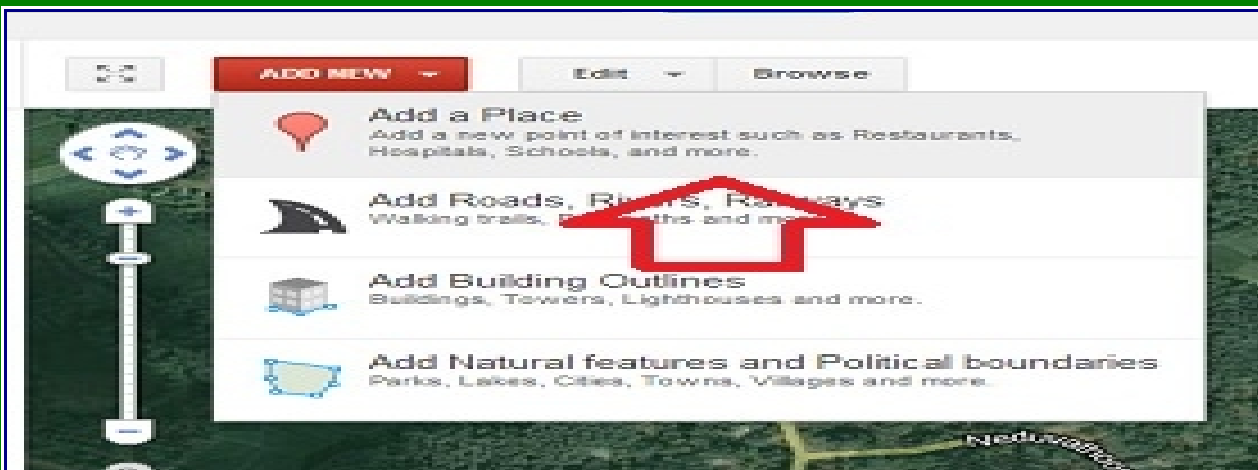

ഗുഗിൾ മാപ്പിൽ സ്ഥലങ്ങൾ ചേർക്കാം

ഏറ്റവും നല്ല സേവനം ആണ് ഗുഗിൾ മാപ്പ് നൽകുന്നത് നമുക്ക് സ്ഥലങ്ങളിൽ ഏതാണ് 80 % റിസൽറ്റുകളും ഗുഗിൾ മാപ്പ് കൃത്യമായി ആണ് തരുന്നത് .
 നിങ്ങളുടെ അടുത്തുള്ള സ്ഥലങ്ങൾ ചേർത്തൽ അത് നല്ലതാണ് കാരണം സെർച്ച് ചെയ്യുമ്പോൾ നമുക്ക് വേണ്ട സ്ഥലങ്ങൾ കറക്ട് ആയി കിട്ടാൻ അത് വഴി സാധിക്കും
 സ്ഥലങ്ങൾ ചേർക്കുവാനായി ആദ്യം ഗുഗിൾ മാപ്പിൽ ഗുഗിൾ അക്കൗണ്ട് വഴി സൈൻ ഇൻ ചെയ്യുക , തുടർന്നു ഗുഗിൾ മാപ്പിൽ വലതു വശത്ത് താഴെ ആയി കാണുന്ന എഡിറ്റ് ഇൻ ഗുഗിൾ മാപ്പ് മേക്കർ എന്ന ഓപ്ഷൻ അമർത്തുക

തുടർന്നു മാപ്പ് സാറ്റലൈറ്റ് വ്യ ആക്കൂ ..

തുടർന്നു ആഡ് ന്യൂ എന്നത് അമർത്തുക

അവിടെ കാണുന്ന ആഡ് എ പ്ലേസ് അമർത്തുക

അപ്പോൾ ഇത് പോലെ ചുവന്ന ഒരു പ്ലേസ് ഐകൺ കാണാൻ കഴിയും ഇനി ഏത് സ്ഥലം ആണ് ചേർക്കൻ പോകുന്നത് ആ സ്ഥലത്തു മൌസ് ഉപയോഗിച്ച് icon ഡ്രഗ് ചെയ്തുകൊണ്ട് ഫിക്സ് ചെയ്യൂ ..

സ്ഥലം ക്ലിക്ക് ചെയ്യുമ്പോൾ ആ സ്ഥലം ഏത് വിലാസത്തിൽ ചേർക്കണം എന്നു ചോദിക്കും അത് നല്ലക

തുടർന്നു സ്ഥലത്തിന്റെ പേര് നൽകുക

ghs.muttom.blog

ഇടർന്നു സ്ഥലത്തിനെ കുറിച്ച് ഒരു വിവരണം ചേർത്ത് സേവ് ചെയ്യുക

സേവ് ചെയ്ത കഴിയുമ്പോൾ ആ സ്ഥലം ധാ ഇത് പോലെ മഞ്ഞ നിറത്തിൽ ഉള്ള ഒരു ഐകൺ കാണാം

ആ സ്ഥലം ഗൂഗിൾ കാർ വേരിഫൈ ചെയ്ത കഴിയുമ്പോൾ ചുവപ്പ് നിറം ആകുന്നതാണ്