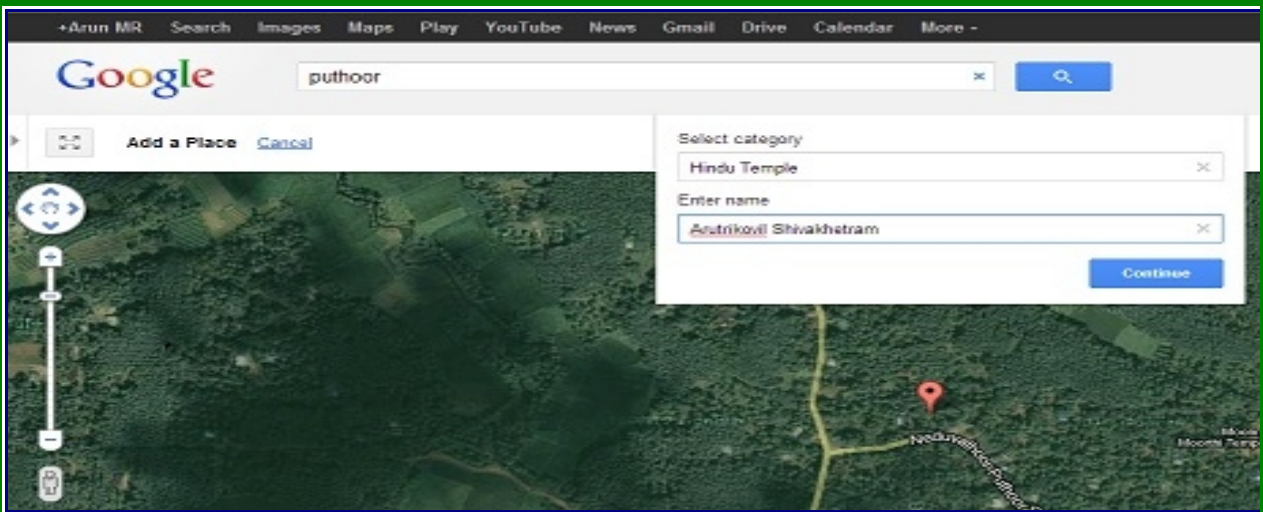

ഗുഗിൾ മാപ്പിൽ സ്ഥലങ്ങൾ ചേർക്കാം

ഏറ്റവും നല്ല സേവനം ആണ് ഗുഗിൾ മാപ്പ് നൽകുന്നത് നമുക്ക് സ്ഥലങ്ങളിൽ ഏതാണ് 80 % റിസൽറ്റുകളും ഗുഗിൾ മാപ്പ് കൃത്യമായി ആണ് തരുന്നത് .
 നിങ്ങളുടെ അടുത്തുള്ള സ്ഥലങ്ങൾ ചേർത്തൽ അത് നല്ലതാണ് കാരണം സെർച്ച് ചെയ്യുമ്പോൾ നമുക്ക് വേണ്ട സ്ഥലങ്ങൾ കറക്ട് ആയി കിട്ടാൻ അത് വഴി സാധിക്കും
 സ്ഥലങ്ങൾ ചേർക്കുവാനായി ആദ്യം ഗുഗിൾ മാപ്പിൽ ഗുഗിൾ അക്കൗണ്ട് വഴി സൈൻ ഇൻ ചെയ്യുക , തുടർന്നു ഗുഗിൾ മാപ്പിൽ വലതു വശത്ത് താഴെ ആയി കാണുന്ന എഡിറ്റ് ഇൻ ഗുഗിൾ മാപ്പ് മേക്കർ എന്ന ഓപ്ഷൻ അമർത്തുക

തുടർന്നു മാപ്പ് സാറ്റലൈറ്റ് വ്യ ആക്കൂ ..

തുടർന്നു ആഡ് ന്യൂ എന്നത് അമർത്തുക

അവിടെ കാണുന്ന ആഡ് എ പ്ലേസ് അമർത്തുക

അപ്പോൾ ഇത് പോലെ ചുവന്ന ഒരു പ്ലേസ് ഐകൺ കാണാൻ കഴിയും ഇനി ഏത് സ്ഥലം ആണ് ചേർക്കൻ പോകുന്നത് ആ സ്ഥലത്തു മൌസ് ഉപയോഗിച്ച് icon ഡ്രഗ് ചെയ്തുകൊണ്ട് ഫിക്സ് ചെയ്യൂ ..

സ്ഥലം ക്ലിക്ക് ചെയ്യുമ്പോൾ ആ സ്ഥലം ഏത് വിലാസത്തിൽ ചേർക്കണം എന്നു ചോദിക്കും അത് നല്ലക

തുടർന്നു സ്ഥലത്തിന്റെ പേര് നൽകുക

ghs.muttom.blog

ഇടർന്നു സ്ഥലത്തിനെ കുറിച്ച് ഒരു വിവരണം ചേർത്ത് സേവ് ചെയ്യുക

സേവ് ചെയ്ത കഴിയുമ്പോൾ ആ സ്ഥലം ധാ ഇത് പോലെ മഞ്ഞ നിറത്തിൽ ഉള്ള ഒരു ഐകൺ കാണാം