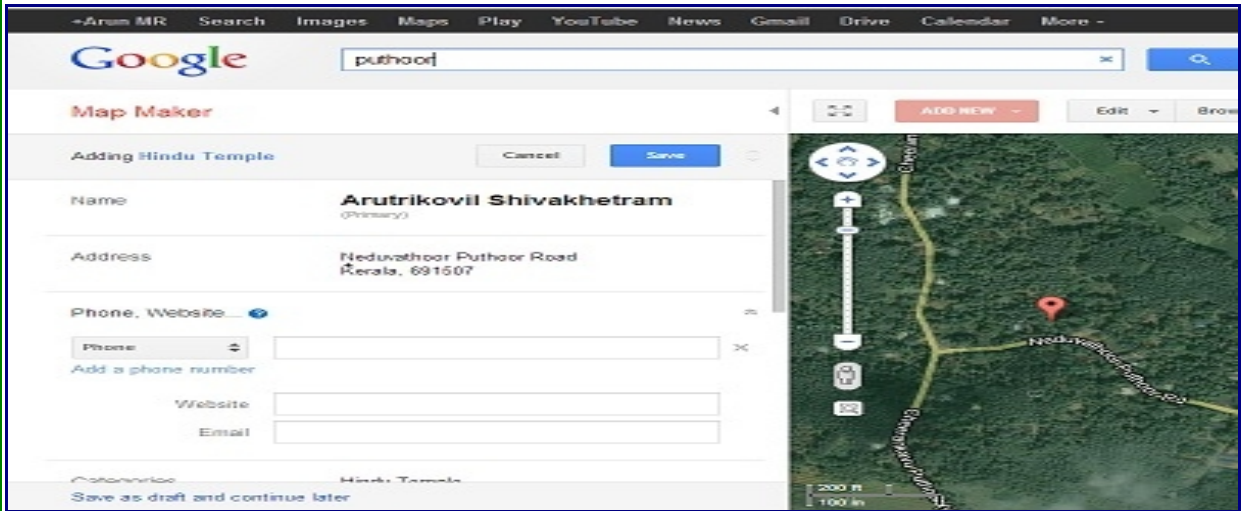

തുടർന്നു മാപ്പ് സാറ്റലൈറ്റ് വ്യ ആക്കൂ ..

തുടർന്നു ആഡ് ന്യൂ എന്നത് അമർത്തുക

അവിടെ കാണുന്ന ആഡ് എ പ്ലേസ് അമർത്തുക

അപ്പോൾ ഇത് പോലെ ചുവന്ന ഒരു പ്ലേസ് ഐകൺ കാണാൻ കഴിയും ഇനി ഏത് സ്ഥലം ആണ് ചേർക്കൻ പോകുന്നത് ആ സ്ഥലത്തു മൌസ് ഉപയോഗിച്ച് icon ഡ്രഗ് ചെയ്തുകൊണ്ട് ഫിക്സ് ചെയ്യൂ ..

സ്ഥലം ക്ലിക്ക് ചെയ്യുമ്പോൾ ആ സ്ഥലം ഏത് വിലാസത്തിൽ ചേർക്കണം എന്നു ചോദിക്കും അത് നല്ലക

തുടർന്നു സ്ഥലത്തിന്റെ പേര് നൽകുക

ghs.muttom.blog

ഇടർന്നു സ്ഥലത്തിനെ കുറിച്ച് ഒരു വിവരണം ചേർത്ത് സേവ് ചെയ്യുക

സേവ് ചെയ്ത കഴിയുമ്പോൾ ആ സ്ഥലം ധാ ഇത് പോലെ മഞ്ഞ നിറത്തിൽ ഉള്ള ഒരു ഐകൺ കാണാം

ആ സ്ഥലം ഗൂഗിൾ കാർ വേരിഫൈ ചെയ്ത കഴിയുമ്പോൾ ചുവപ്പ് നിറം ആകുന്നതാണ്