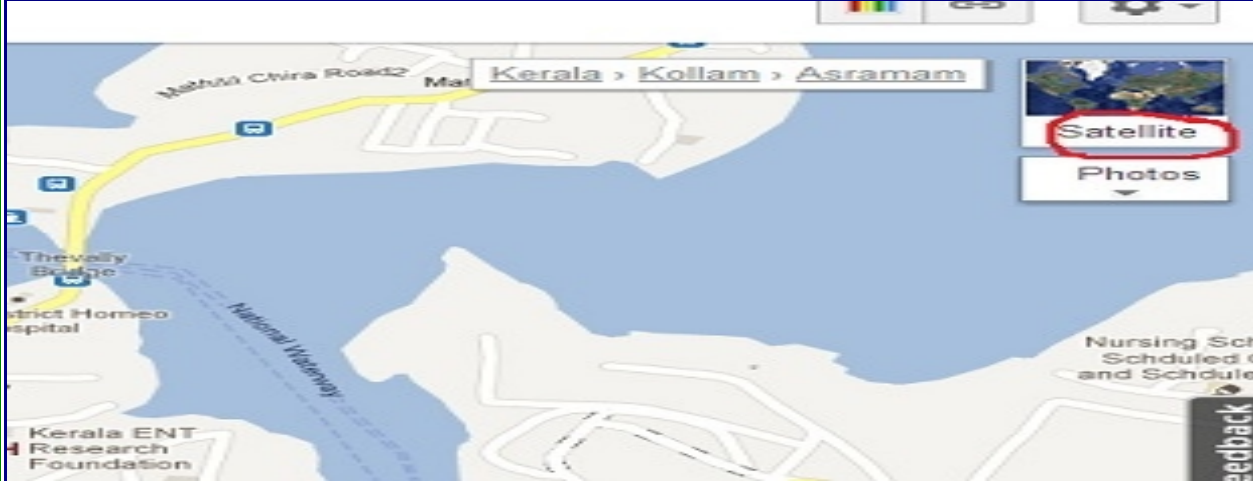

ഗുഗിൾ മാപ്പിൽ സ്ഥലങ്ങൾ ചേർക്കാം

ഏറ്റവും നല്ല സേവനം ആണ് ഗുഗിൾ മാപ്പ് നൽകുന്നത് നമുക്ക് സ്ഥലങ്ങളിൽ ഏതാണ് 80 % റിസൽറ്റുകളും ഗുഗിൾ മാപ്പ് കൃത്യമായി ആണ് തരുന്നത് .
 നിങ്ങളുടെ അടുത്തുള്ള സ്ഥലങ്ങൾ ചേർത്തൽ അത് നല്ലതാണ് കാരണം സെർച്ച് ചെയ്യുമ്പോൾ നമുക്ക് വേണ്ട സ്ഥലങ്ങൾ കറക്ട് ആയി കിട്ടാൻ അത് വഴി സാധിക്കും
 സ്ഥലങ്ങൾ ചേർക്കുവാനായി ആദ്യം ഗുഗിൾ മാപ്പിൽ ഗുഗിൾ അക്കൗണ്ട് വഴി സൈൻ ഇൻ ചെയ്യുക , തുടർന്നു ഗുഗിൾ മാപ്പിൽ വലതു വശത്ത് താഴെ ആയി കാണുന്ന എഡിറ്റ് ഇൻ ഗുഗിൾ മാപ്പ് മേക്കർ എന്ന ഓപ്ഷൻ അമർത്തുക

തുടർന്നു മാപ്പ് സാറ്റലൈറ്റ് വ്യ ആക്കൂ ..

തുടർന്നു ആഡ് ന്യൂ എന്നത് അമർത്തുക

അവിടെ കാണുന്ന ആഡ് എ പ്ലേസ് അമർത്തുക

അപ്പോൾ ഇത് പോലെ ചുവന്ന ഒരു പ്ലേസ് ഐകൺ കാണാൻ കഴിയും ഇനി ഏത് സ്ഥലം ആണ് ചേർക്കൻ പോകുന്നത് ആ സ്ഥലത്തു മൌസ് ഉപയോഗിച്ച് icon ഡ്രഗ് ചെയ്തുകൊണ്ട് ഫിക്സ് ചെയ്യൂ ..

ആ സ്ഥലം ഗൂഗിൾ കാർ വേരിഫൈ ചെയ്ത കഴിയുമ്പോൾ ചുവപ്പ് നിറം ആകുന്നതാണ്