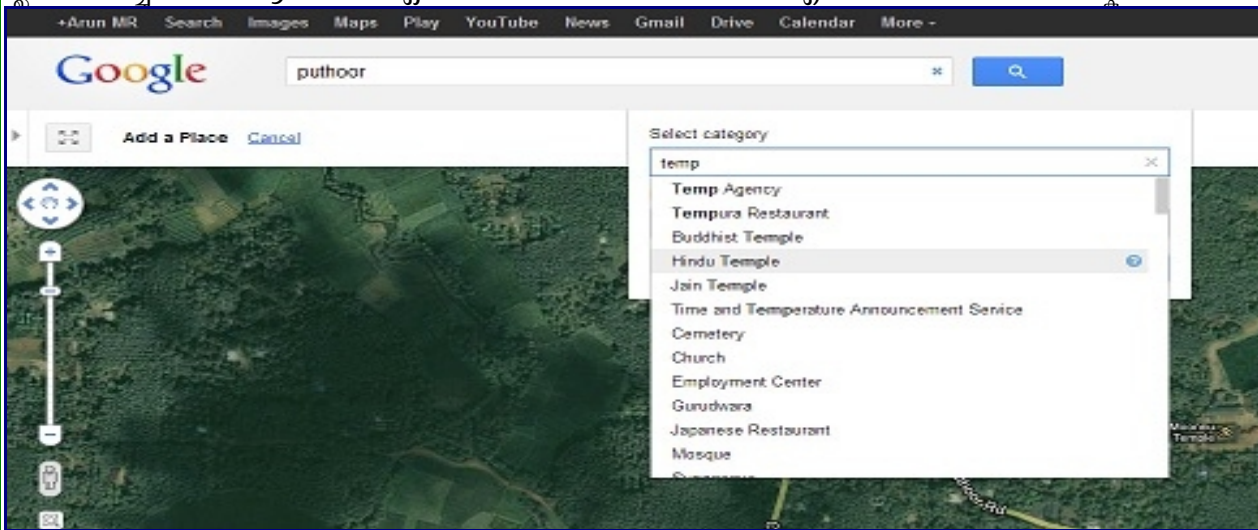

ഗുഗിൾ മാപ്പിൽ സ്ഥലങ്ങൾ ചേർക്കാം

ഏറ്റവും നല്ല സേവനം ആണ് ഗുഗിൾ മാപ്പ് നൽകുന്നത് നമുക്ക് സ്ഥലങ്ങളിൽ ഏതാണ് 80 % റിസൽറ്റുകളും ഗുഗിൾ മാപ്പ് കൃത്യമായി ആണ് തരുന്നത് .
 നിങ്ങളുടെ അടുത്തുള്ള സ്ഥലങ്ങൾ ചേർത്തൽ അത് നല്ലതാണ് കാരണം സെർച്ച് ചെയ്യുമ്പോൾ നമുക്ക് വേണ്ട സ്ഥലങ്ങൾ കറക്ട് ആയി കിട്ടാൻ അത് വഴി സാധിക്കും
 സ്ഥലങ്ങൾ ചേർക്കുവാനായി ആദ്യം ഗുഗിൾ മാപ്പിൽ ഗുഗിൾ അക്കൗണ്ട് വഴി സൈൻ ഇൻ ചെയ്യുക , തുടർന്നു ഗുഗിൾ മാപ്പിൽ വലതു വശത്ത് താഴെ ആയി കാണുന്ന എഡിറ്റ് ഇൻ ഗുഗിൾ മാപ്പ് മേക്കർ എന്ന ഓപ്ഷൻ അമർത്തുക

തുടർന്നു മാപ്പ് സാറ്റലൈറ്റ് വ്യ ആക്കൂ ..

തുടർന്നു ആഡ് ന്യൂ എന്നത് അമർത്തുക

അവിടെ കാണുന്ന ആഡ് എ പ്ലേസ് അമർത്തുക

അപ്പോൾ ഇത് പോലെ ചുവന്ന ഒരു പ്ലേസ് ഐകൺ കാണാൻ കഴിയും ഇനി ഏത് സ്ഥലം ആണ് ചേർക്കൻ പോകുന്നത് ആ സ്ഥലത്തു മൌസ് ഉപയോഗിച്ച് icon ഡ്രഗ് ചെയ്തുകൊണ്ട് ഫിക്സ് ചെയ്യൂ ..

സ്ഥലം ക്ലിക്ക് ചെയ്യുമ്പോൾ ആ സ്ഥലം ഏത് വിലാസത്തിൽ ചേർക്കണം എന്നു ചോദിക്കും അത് നല്ലക

തുടർന്നു സ്ഥലത്തിന്റെ പേര് നൽകുക

ghs.muttom.blog

ഇടർന്നു സ്ഥലത്തിനെ കുറിച്ച് ഒരു വിവരണം ചേർത്ത് സേവ് ചെയ്യുക

സേവ് ചെയ്ത കഴിയുമ്പോൾ ആ സ്ഥലം ധാ ഇത് പോലെ മഞ്ഞ നിറത്തിൽ ഉള്ള ഒരു ഐകൺ കാണാം